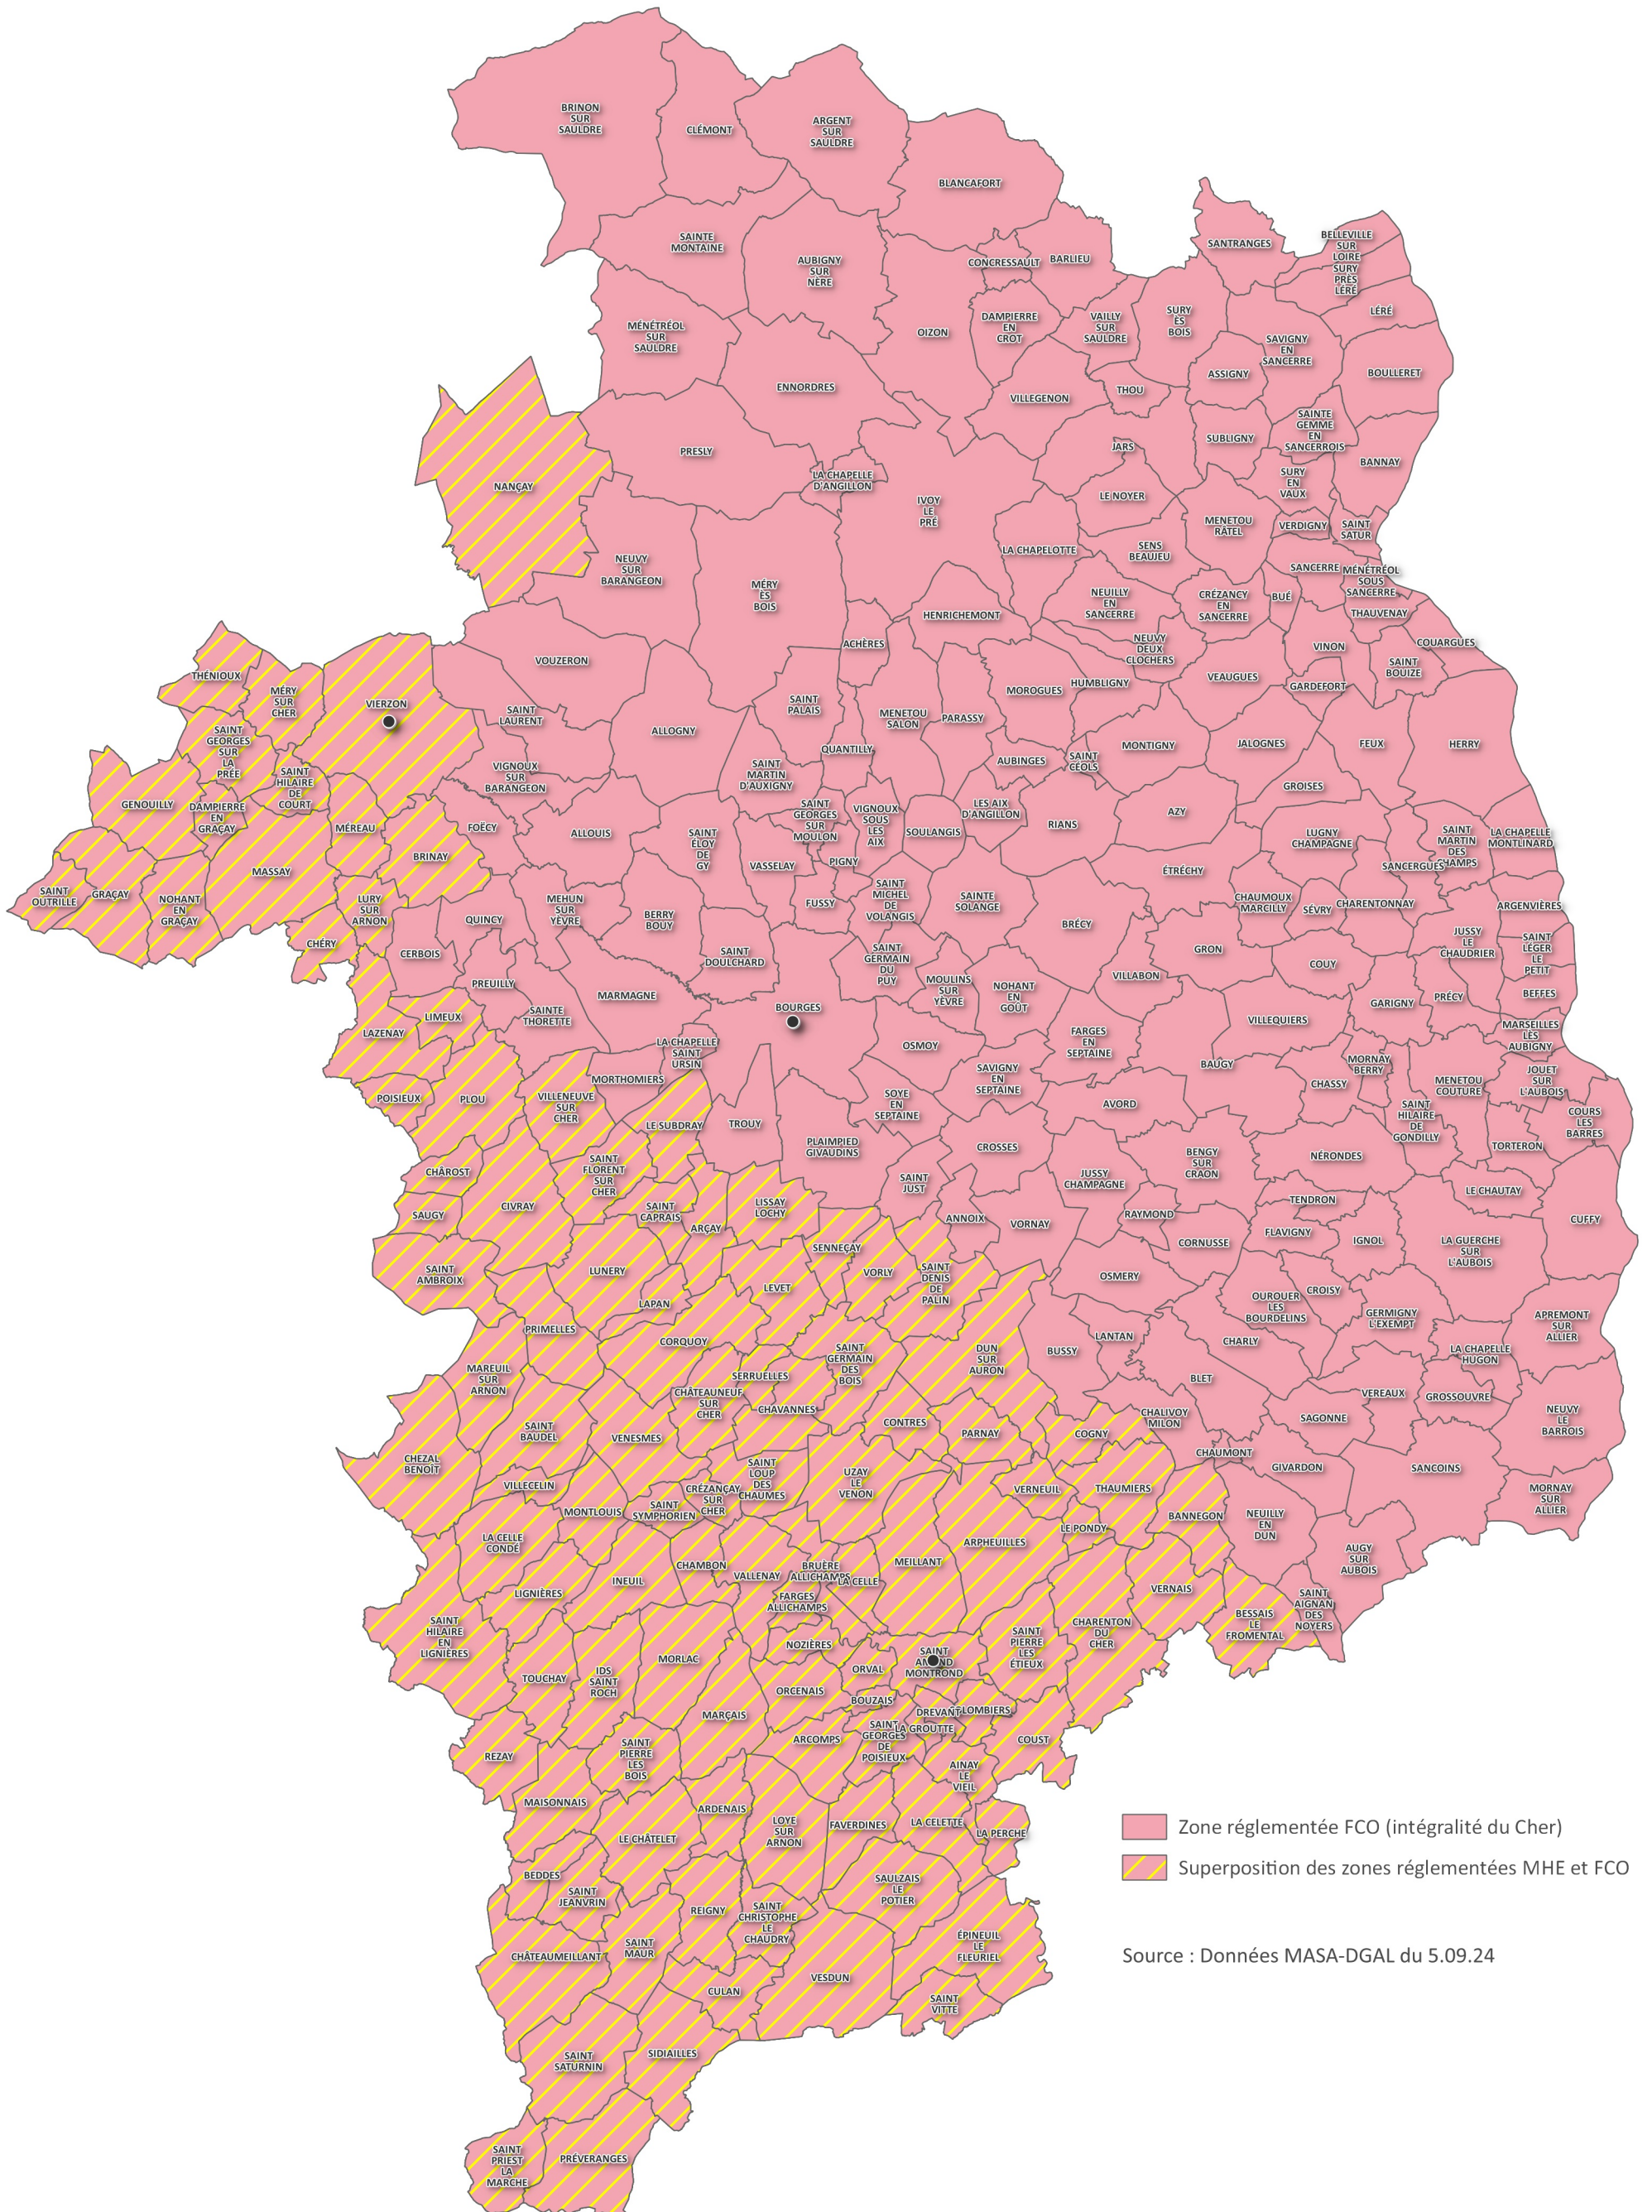

Carte situationnelle de l'état des zones réglementées MHE et FCO btv3 dans le Cher au 5 septembre 2024

-  Zone réglementée FCO (intégralité du Cher)
-  Superposition des zones réglementées MHE et FCO

Source : Données MASA-DGAL du 5.09.24